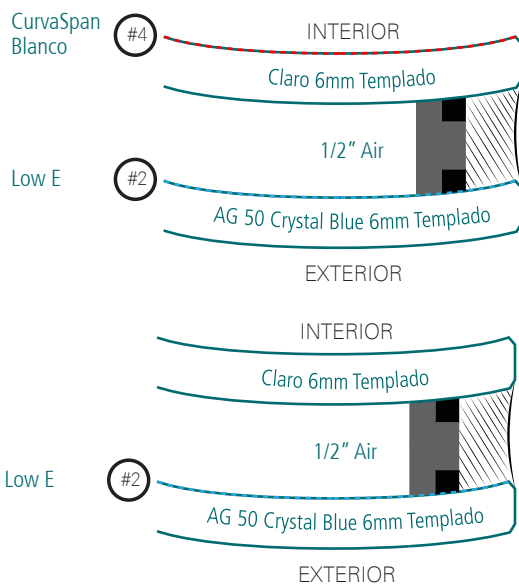

## Faurecia HQ

Lugar	Puebla, MX
Arquitecto	spAce
Cliente	VTA Solutions
Año	2020
Radio	5.9m, 5.4m, 2.6m y 2.2m
Low E	AG 50 Crystal Blue

## Composición del Cristal

Pieza más grande de la obra:

0.78m x 3.42m

GUADALAJARA

Tel: 01 (33) 3342 5172 al 78

E-mail: [ventasgdl@cristacurva.com](mailto:ventasgdl@cristacurva.com)