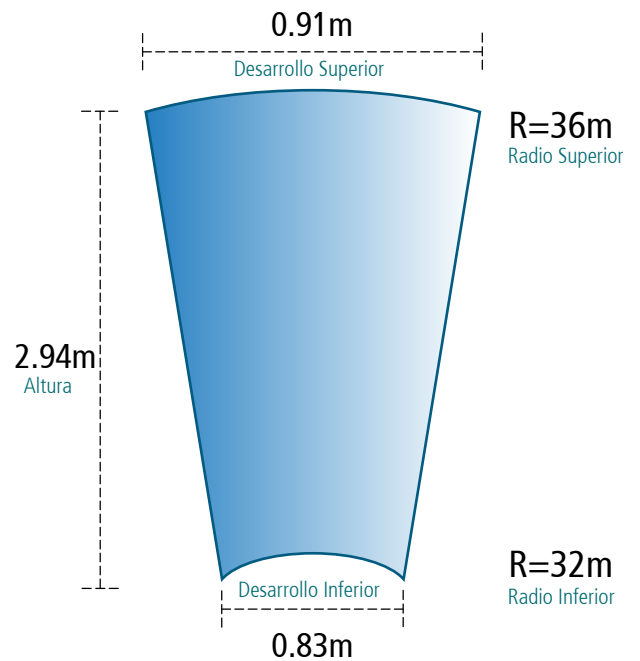

## Faurecia HQ

Lugar	Puebla, MX
Arquitecto	spAce
Cliente	VTA Solutions
Año	2020
Radio	5.9m, 5.4m, 2.6m y 2.2m
Low E	AG 50 Crystal Blue

## Composición del Cristal

Pieza más grande de la obra:

0.78m x 3.42m

GUADALAJARA

Tel: 01 (33) 3342 5172 al 78

E-mail: [ventasgdl@cristacurva.com](mailto:ventasgdl@cristacurva.com)