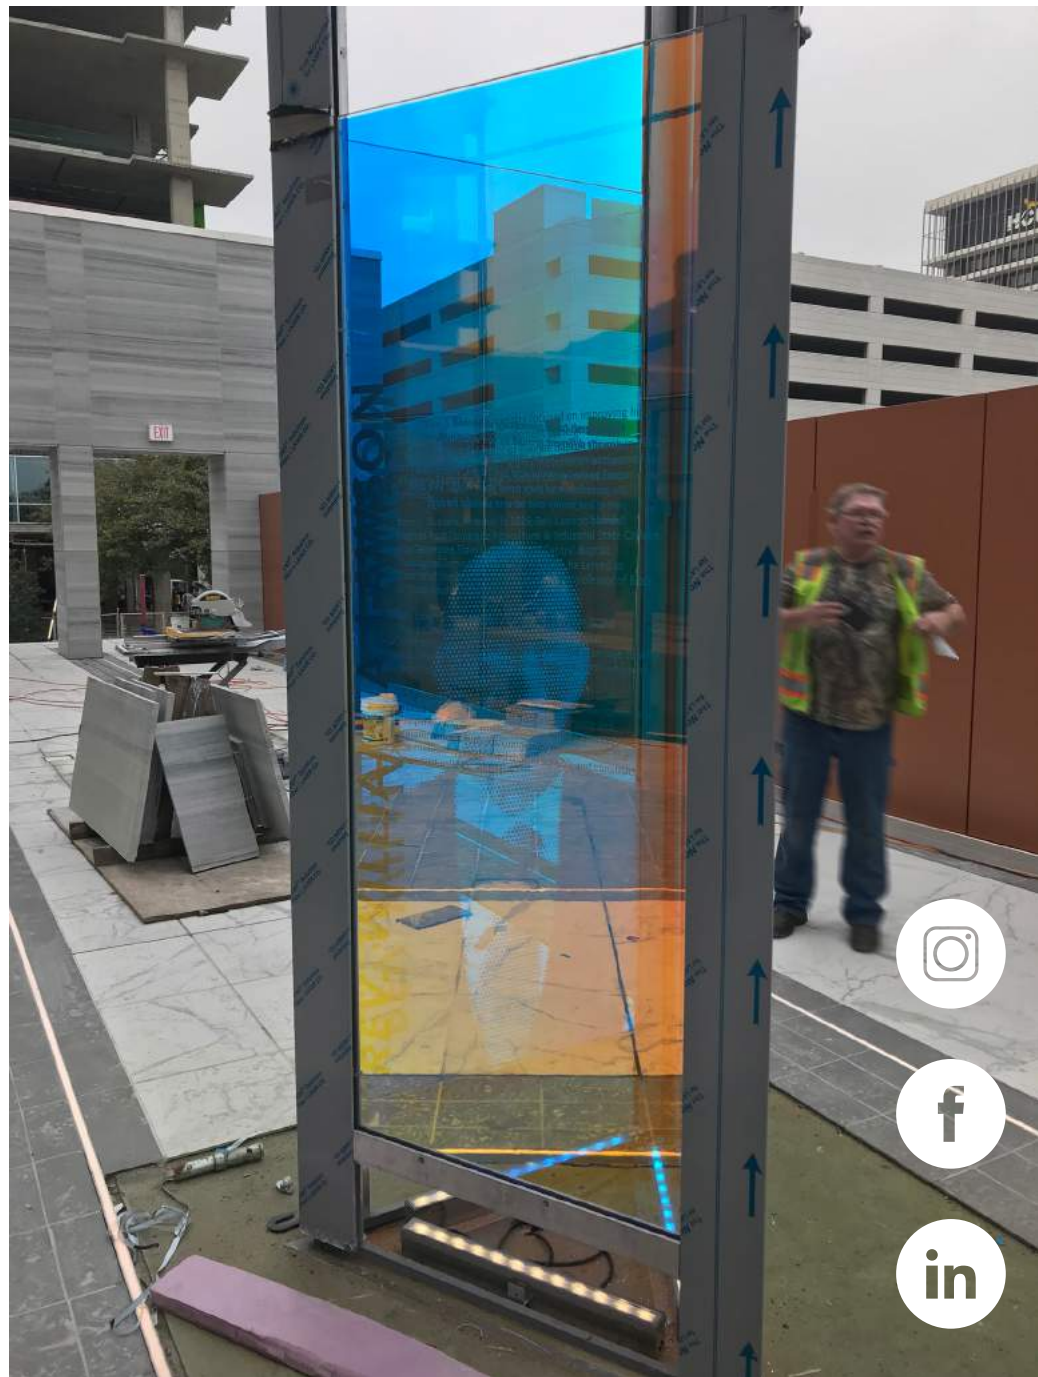

Interfaith Ministries

Lugar	Houston, TX
Arquitecto	PBK
Cliente	Haley-Greer
Año	2019

Composición del Cristal

PILARES DE LUZ

Pieza más grande de la obra

0.80m x 2.15m

GUADALAJARA
01 (33) 3342 5172 al 78
ventasgdl@cristacurva.com