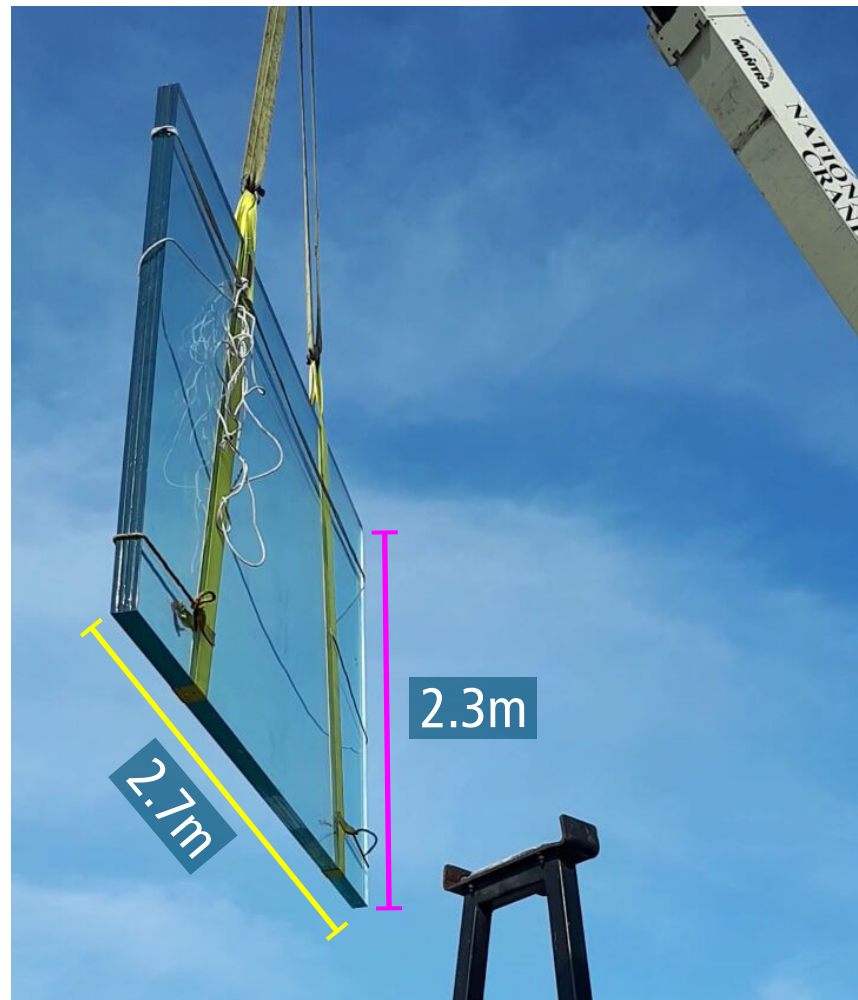

Casa Careyes

Lugar	Careyes, Jal, MX
Arquitecto	Diego Villaseñor
Cliente	Proyecta Glass
Año	2017

Composición del Cristal

MURO DE CRISTAL

Dibujo de Muro de Cristal

GUADALAJARA

01 (33) 3342 5172 al 78
ventasgdl@cristacurva.com

CDMX

01 (55) 2453 2846
ventasdf@cristacurva.com

Pieza más grande de la obra

2.3m x 2.7m