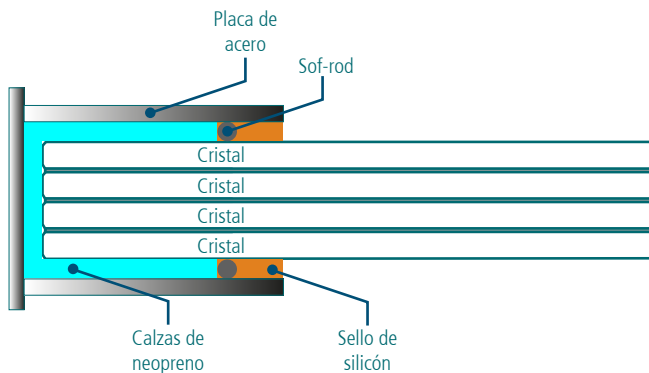

Casa Careyes

Lugar	Careyes, Jal, MX
Arquitecto	Diego Villaseñor
Cliente	Proyecta Glass
Año	2017

Composición del Cristal

MURO DE CRISTAL

Dibujo de Muro de Cristal

GUADALAJARA

01 (33) 3342 5172 al 78
ventasgdl@cristacurva.com

CDMX

01 (55) 2453 2846
ventasdf@cristacurva.com

Pieza más grande de la obra

2.3m x 2.7m