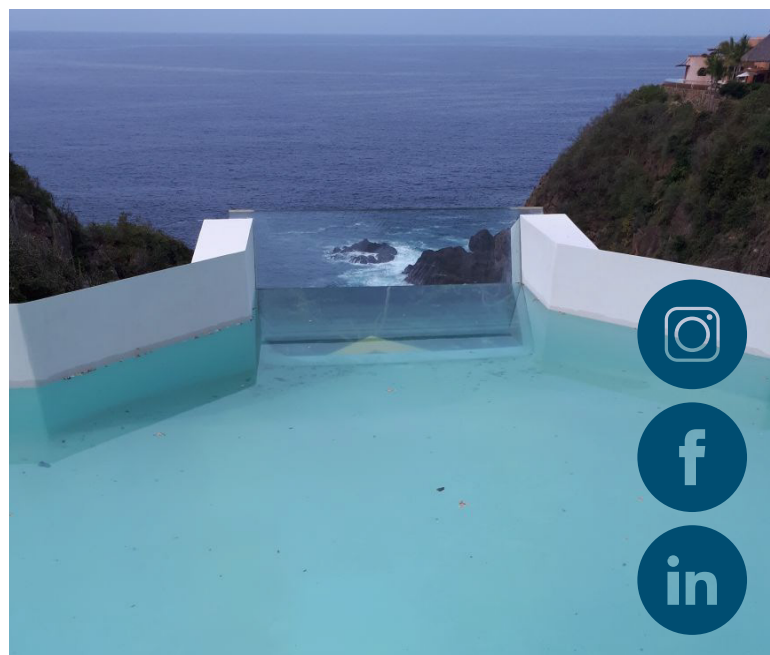

Pieza más grande de la obra

2.3m x 2.7m