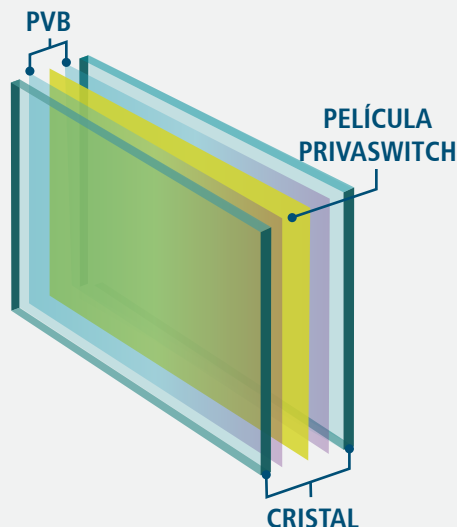

Composición

Posibilidades de Fabricación

- ☒ Todos los colores de cristal
- ☒ 6mm a 19mm
- ☒ Plano
- ☒ Curvo
- ☒ Low E
- ☒ Barrenos y Resaques
- ☒ Acabado de cantos
- ☒ Templado
- ☒ Confortek® (unidad doble)

Notas Cristal Laminado:

Espesor de cristal:
Min: 6mm + 6mm
Max: 100mm

Voltaje de Operación:
110 volts A.C.

Consumo Eléctrico:
3.5-5 w/m²

Transmisión de Luz:
80% (Encendido) 65% (Apagado)

Efecto Niebla:
5% (Encendido) 95% (Apagado)

Tiempo de Respuesta:
0.02 segundos

Notas Confortek®:

Espesor de Cristal :
Min: 1/4" + 1/4"

Disponibles Unidades
Confortek® Triples