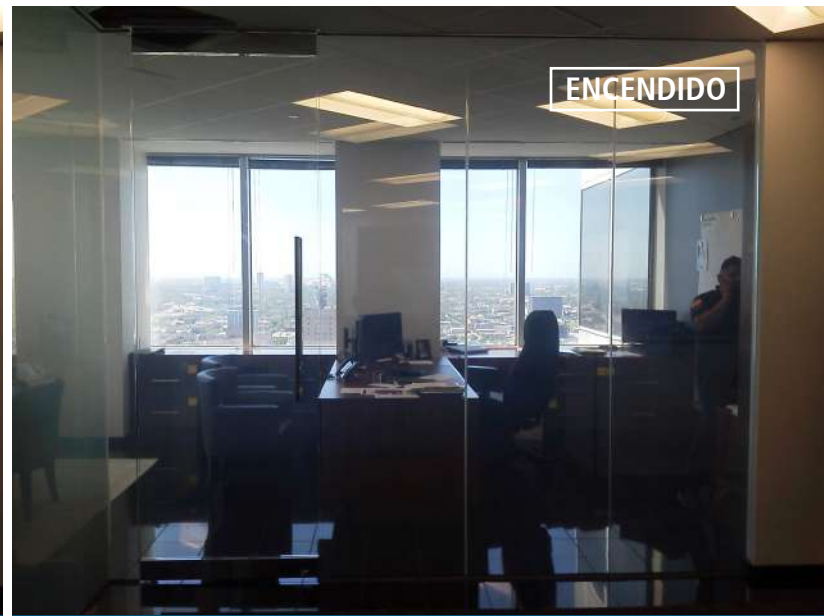

Por favor contacte a nuestro Equipo de Ventas para cualquier duda o requerimiento.

Contacto:

Guadalajara
ventasgdl@criscurva.com
01 (33) 3342 5172 al 78

CDMX
ventasdf@criscurva.com
01 (55) 2453 2846

www.criscurva.com