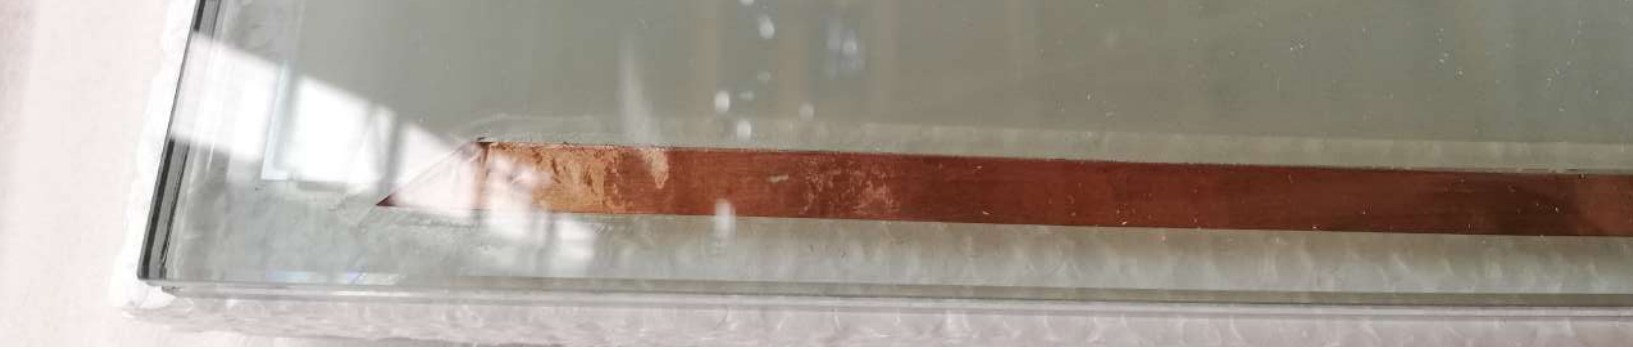

Creanza®  
PrivaSwitch

Cristal decorativo de privacidad controlable, consta de un vidrio laminado con una película LCD que se vuelve transparente u opaca, creando un panel de cristal capaz de permitir u obstruir la visibilidad hacia el interior del espacio con tan solo accionar un apagador.