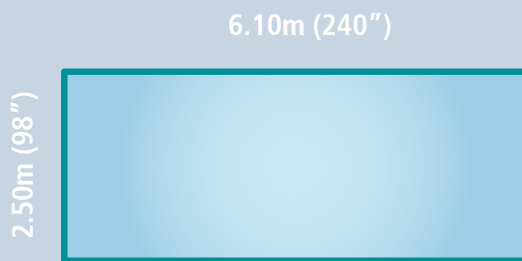

CurvaSpan

Cristal recubierto con pintura cerámica altamente resistente a abrasiones y rasguños que ofrece grandes posibilidades de diseño gracias a una amplia gama de colores disponibles.

## Limitaciones de Tamaño

## Notas Cristal Laminado:

Espesor de cristal:  
Min: 6mm + 6mm  
Max: 100mm

Espesor de película:  
Desde 0.76mm hasta 2.28mm

## Tipos de película:

- PVB Claro  
3.30m (130") x 6.10m (240")
- PVB Color/Opaco/Traslúcido  
2.45m (96") x 6.10m (240")
- SentryGlas® Claro  
2.70m (106") x 6.10m (240")
- SentryGlas® Blanco Traslúcido  
1.83m (72") x 6.10m (240")
- Inteligente®  
2.00m (79") x 6.10m (240")