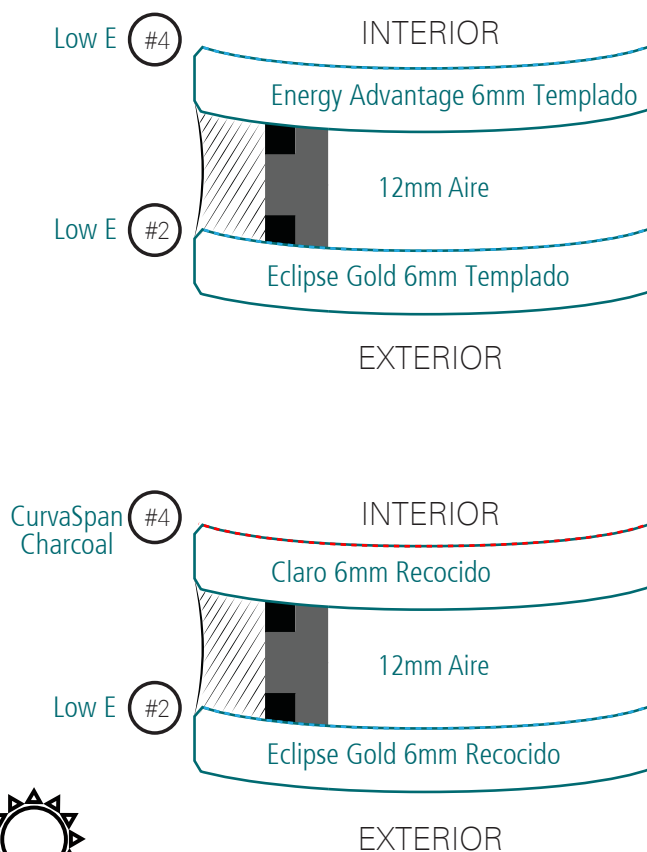

Edmonton Police Service

Lugar	Edmonton, Alberta, CA
Arquitecto	Teeple Archs
Cliente	Alberta Glass
Año	2017 - 18
Radios	3.25m y 2.00m
Low E	Eclipse Gold

Composición del Cristal

Pieza más grande de la obra:

1.47 x 2.97m