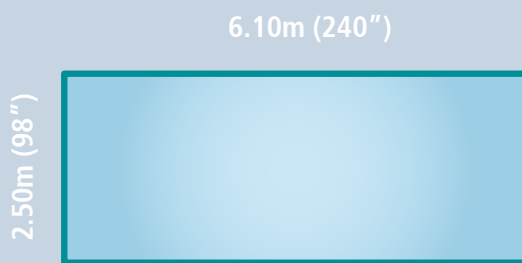

CurvaSpan

Cristal recubierto con pintura cerámica altamente resistente a abrasiones y rasguños que ofrece grandes posibilidades de diseño gracias a una amplia gama de colores disponibles.

Limitaciones de Tamaño

Posibilidades de Fabricación

- Todos los colores de cristal
- 6mm a 19mm
- Plano
- Curvo
- Low E
- Barrenos y Resaques
- Acabado de cantos
- Laminado
- Confortek® (unidad doble)

Notas Cristal Laminado:

Espesor de cristal:
Min: 6mm + 6mm
Max: 100mm

Espesor de película:
Desde 0.76mm hasta 2.28mm

Tipos de película:

- PVB Claro
3.30m (130") x 6.10m (240")
- PVB Color/Opaco/Traslúcido
2.45m (96") x 6.10m (240")
- SentryGlas® Claro
2.70m (106") x 6.10m (240")
- SentryGlas® Blanco Traslúcido
1.83m (72") x 6.10m (240")
- Inteligente®
2.00m (79") x 6.10m (240")